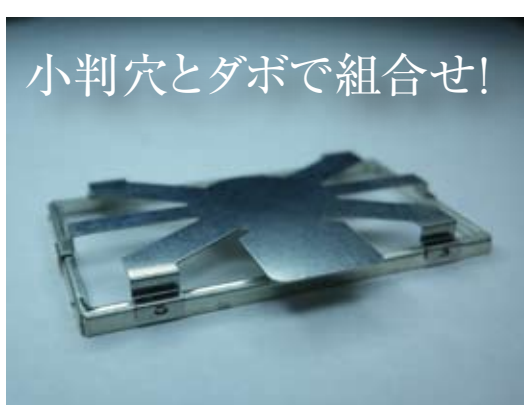

こんな形でねじれない!?

+

【製品仕様】

材 質： ステンレス
板 厚： 0.15
平面度： 0.08 以下
用 途： シールドケース

【製品仕様】

板 厚： 0.2
材 質： ステンレス
平面度： 0.08 以下
さん幅： 0.8
曲げ高さ： 1.4

しかも勘合してみても!

勘合時でも 0.08 以下。20 cmの高さから落として外れない事。

ここがポイント

小判穴とダボで組合せ!

KYOWA
HEARTS

◀ 任せて安心・万全のサポート体制 ▶

株式会社 キョーワハーツ