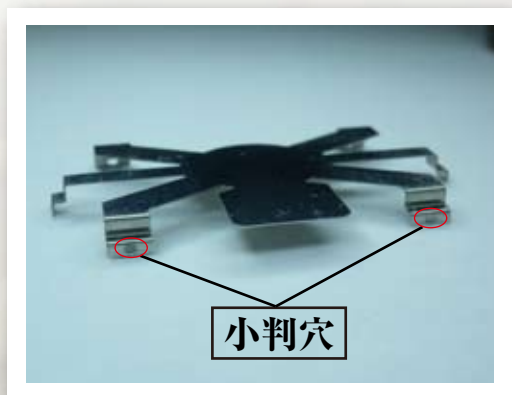

こんな形でねじれない!?

+

【製品仕様】

材 質： ステンレス
板 厚： 0.15
平面度： 0.08 以下
用 途： シールドケース

【製品仕様】

板 厚： 0.2
材 質： ステンレス
平面度： 0.08 以下
さん幅： 0.8
曲げ高さ： 1.4

しかも勘合してみても!

勘合時でも 0.08 以下。20 cmの高さから落として外れない事。

ここがポイント

小判穴とダボで組合せ!

KYOWA
HEARTS

◀ 任せて安心・万全のサポート体制 ▶

株式会社 キョーワハーツ