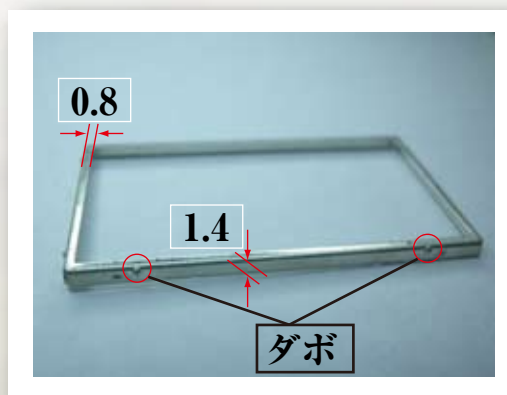

こんな形でねじれない!?

+

【製品仕様】

材 質： ステンレス
板 厚： 0.15
平面度： 0.08 以下
用 途： シールドケース

【製品仕様】

板 厚： 0.2
材 質： ステンレス
平面度： 0.08 以下
さん幅： 0.8
曲げ高さ： 1.4

しかも勘合してみても!

勘合時でも 0.08 以下。20 cmの高さから落として外れない事。